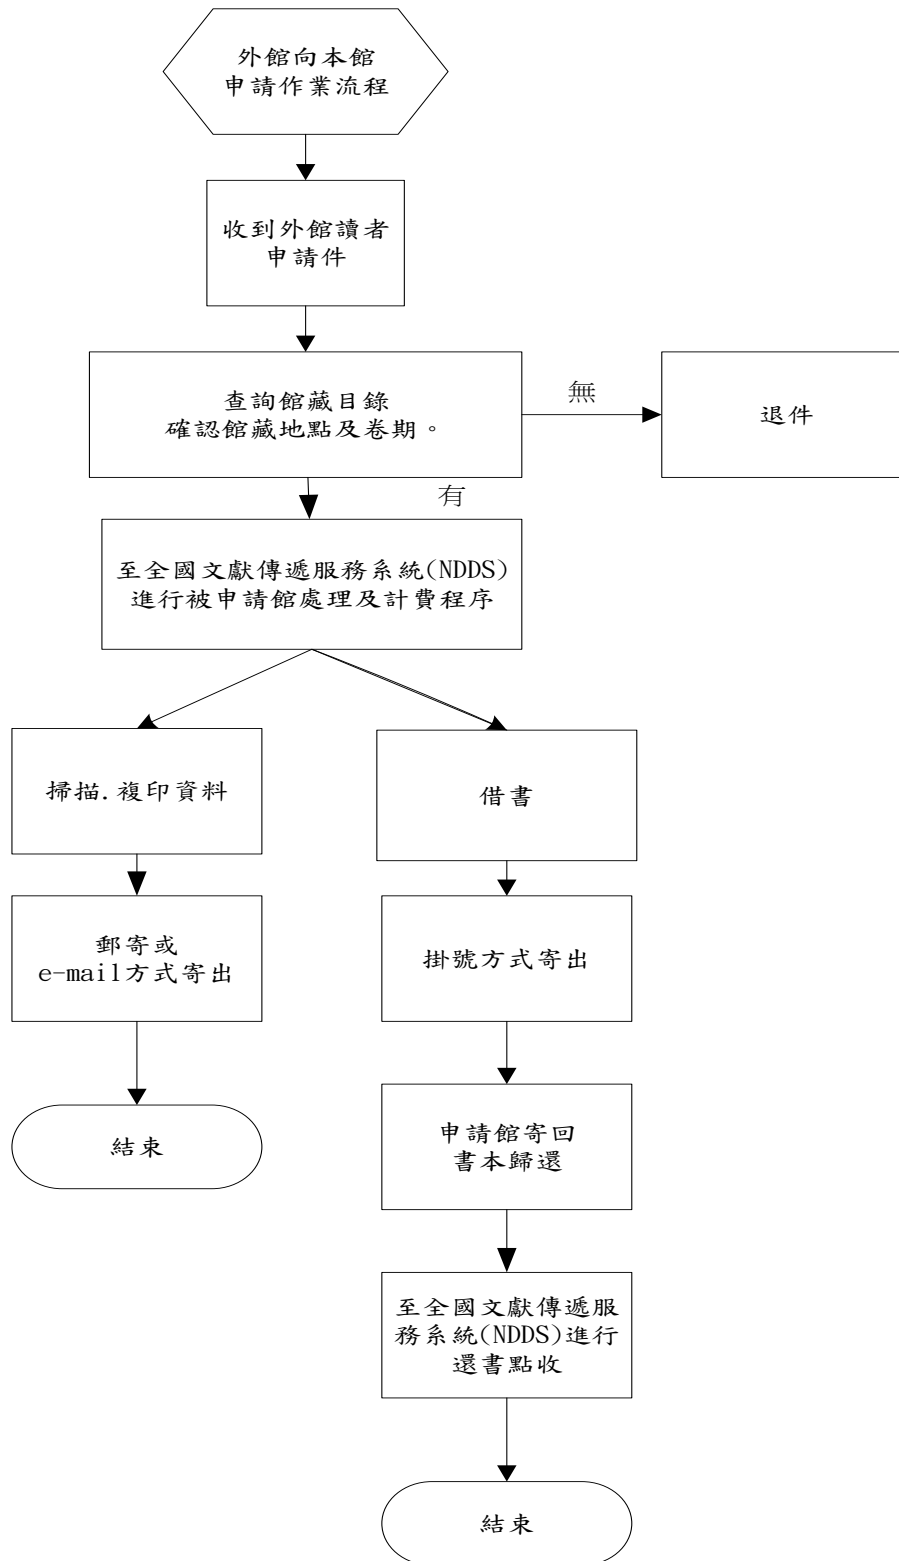

國立臺中教育大學圖書館作業流程圖

館際合作作業(外館向本館申請件流程)

國立臺中教育大學圖書館作業流程圖 館際合作作業(本館向外館申請件流程)